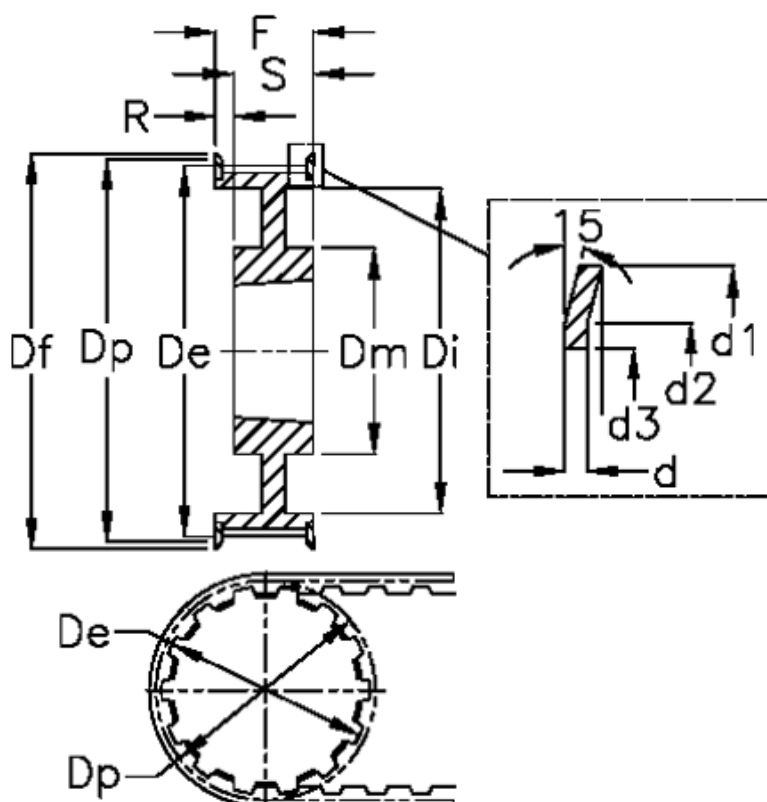

Varenummer: 604135032150  
 Beskrivelse: Tandremskive for taperbøsning  
 32 H 150 TL 1610

## Mål

Bredde	= H 150	Di	= 106	S	= 25
d	= 1.5	Dm	= 80	Tandantal	= 32
d1	= 135	Dp	= 129.36	Vægt	= 2.3
d2	= 128.5	F	= 45		
d3	= 115	Flangetype	= F42		
De	= 127.99	For taperbøsning	= 1610		
Deling (tomme)	= 1/2	Max boring	= 42		
Df	= 135	R	= 20		